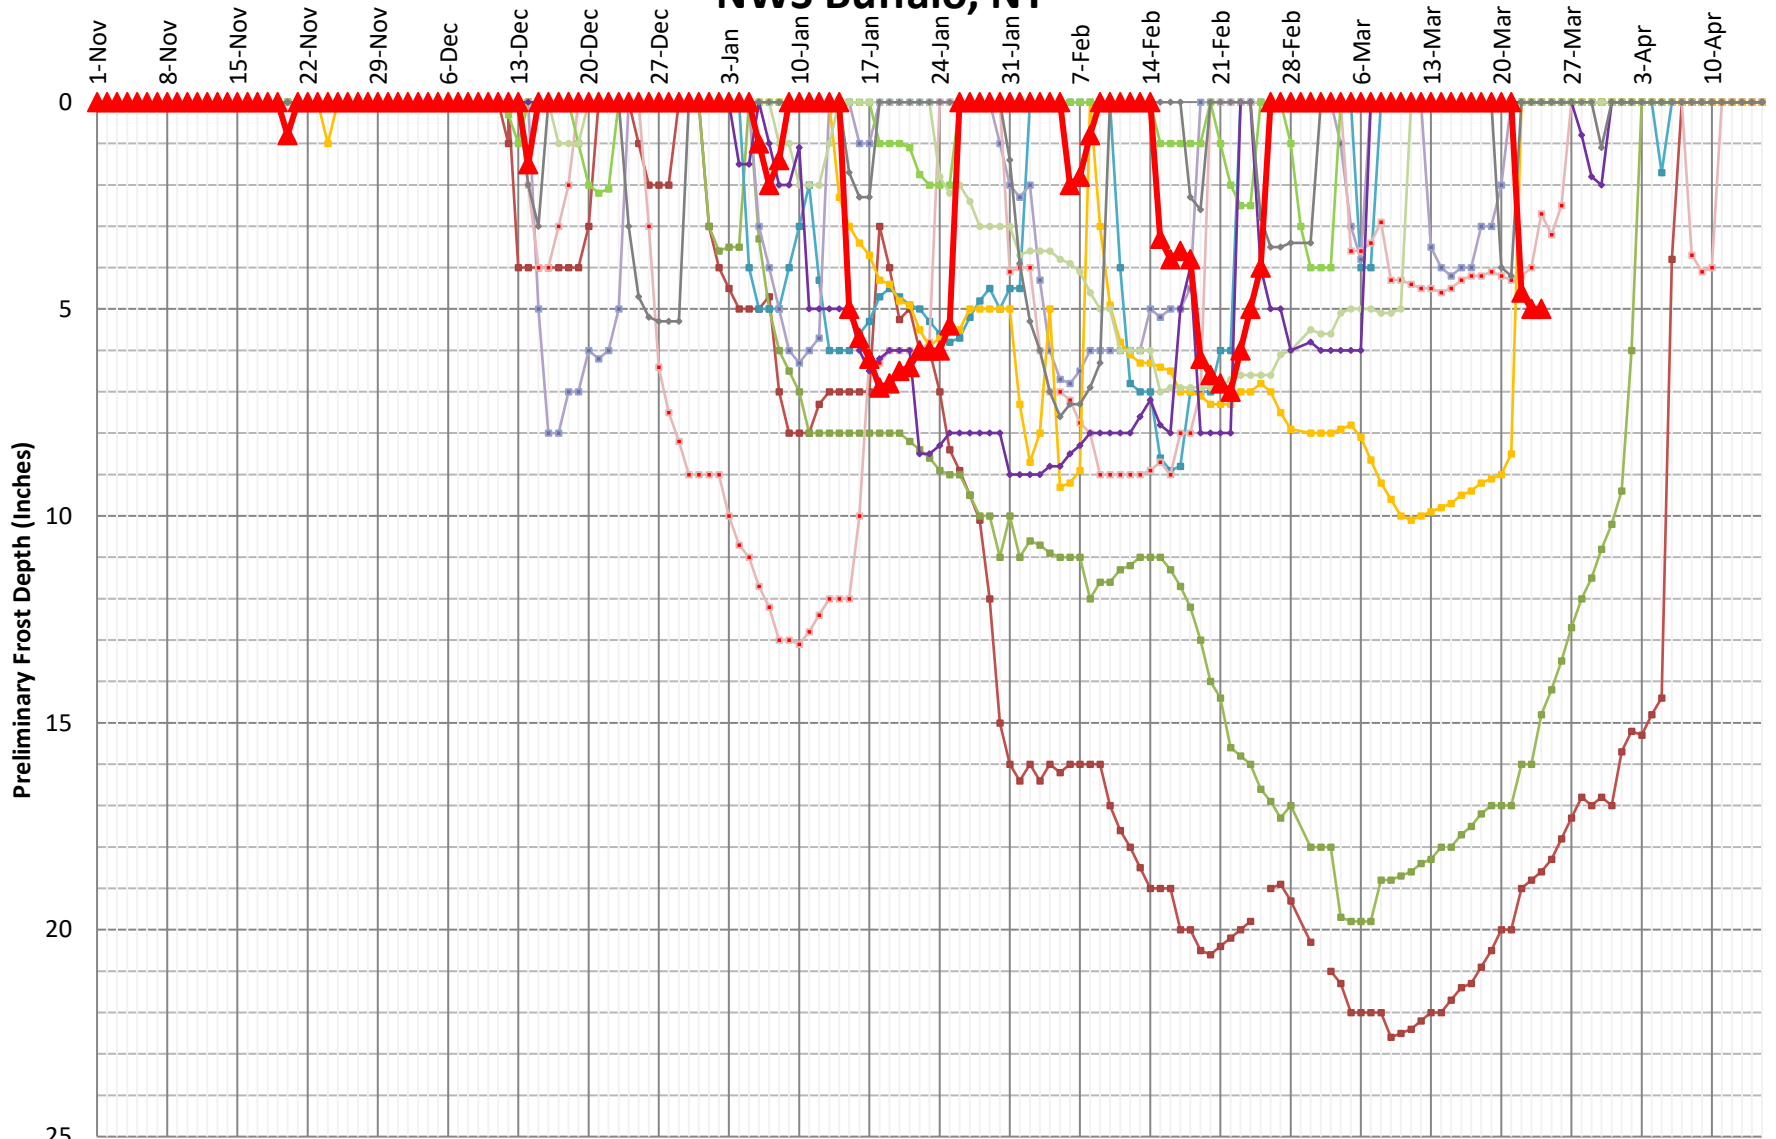

NWS Buffalo, NY

Updated: 04/20/2023

- 2013-2014 Depth
- 2014-2015 Depth
- 2015-2016 Depth
- 2016-2017 Depth
- 2017-2018 Depth
- 2018-2019 Depth
- 2019-2020 Depth
- 2020-2021 Depth
- 2021-2022 Depth
- 2022-2023 Depth
- 2023-2024 Depth