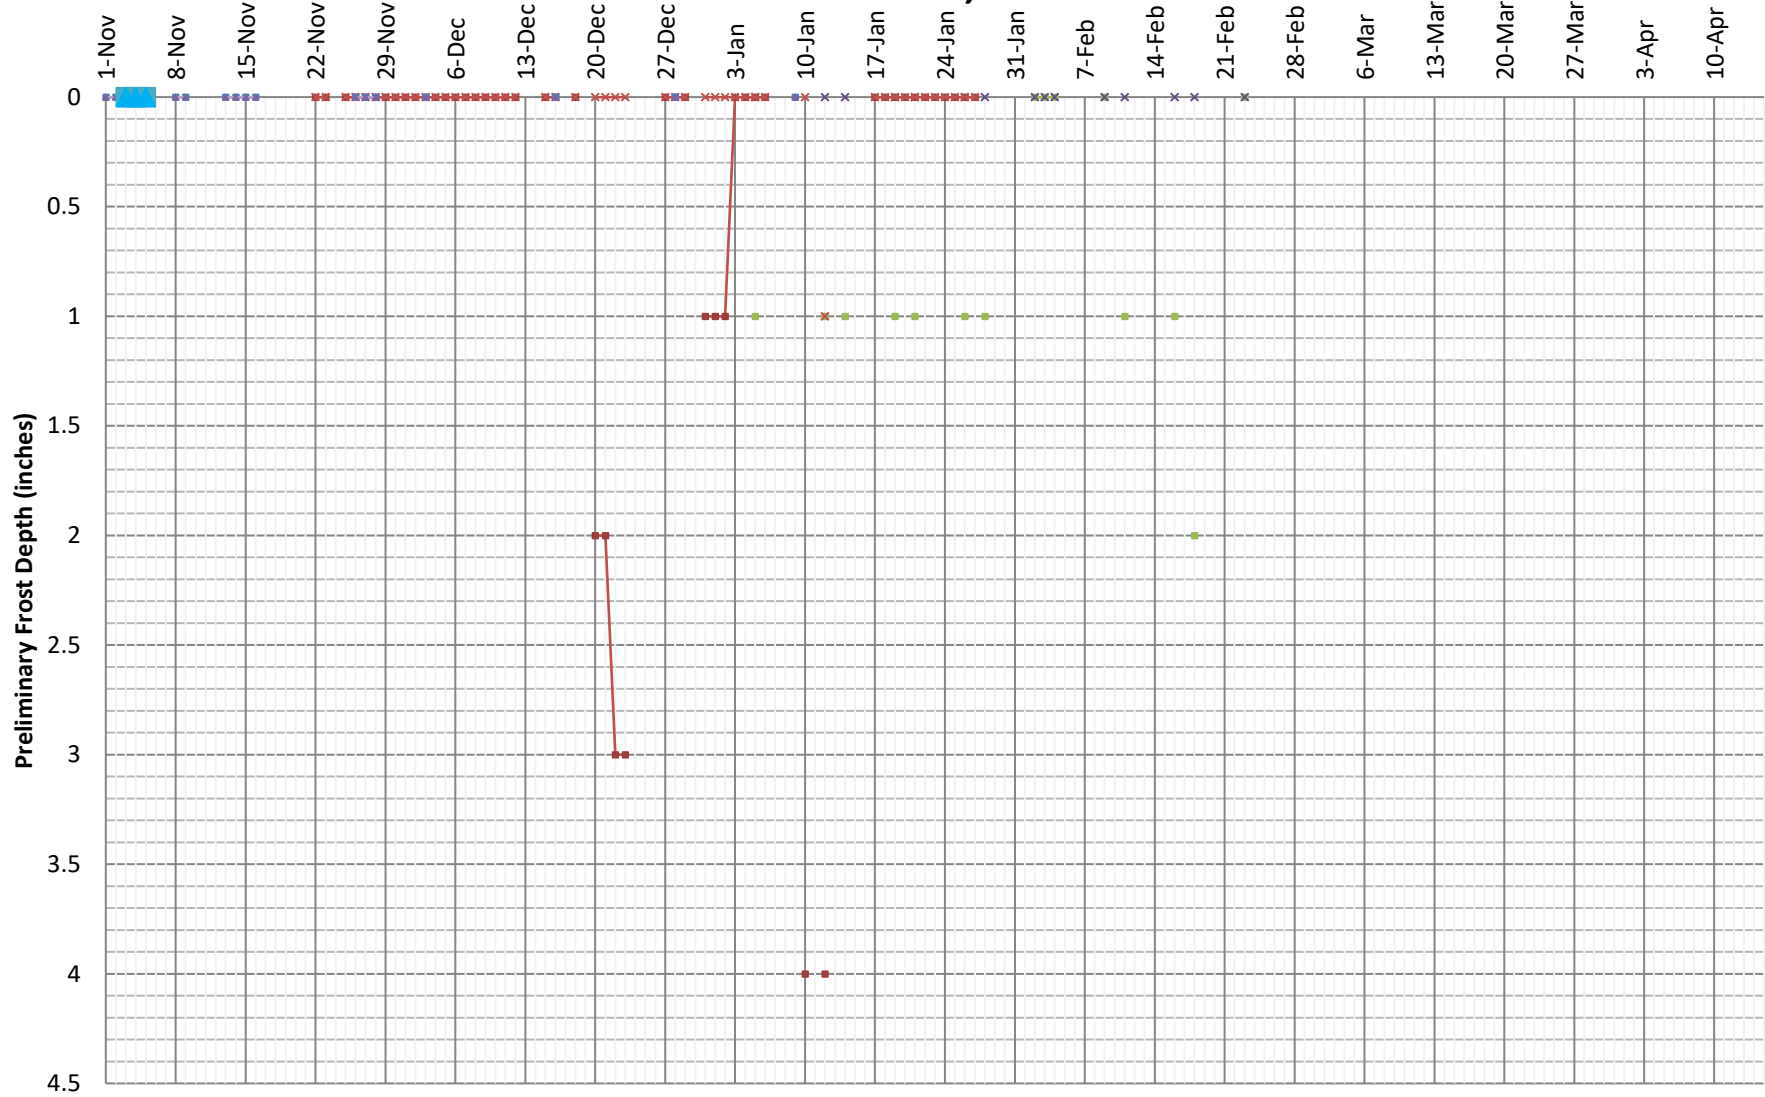

# Franklinville, NY

Updated: 11/01/2022

- 2015-2016 Depth    2015-2016 Thaw    2016-2017 Depth    2016-2017 Thaw
- 2017-2018 Depth    2017-2018 Thaw    2018-2019 Depth    2018-2019 Thaw
- 2019-2020 Depth    2019-2020 Thaw    2020-2021 Depth    2020-2021 Thaw