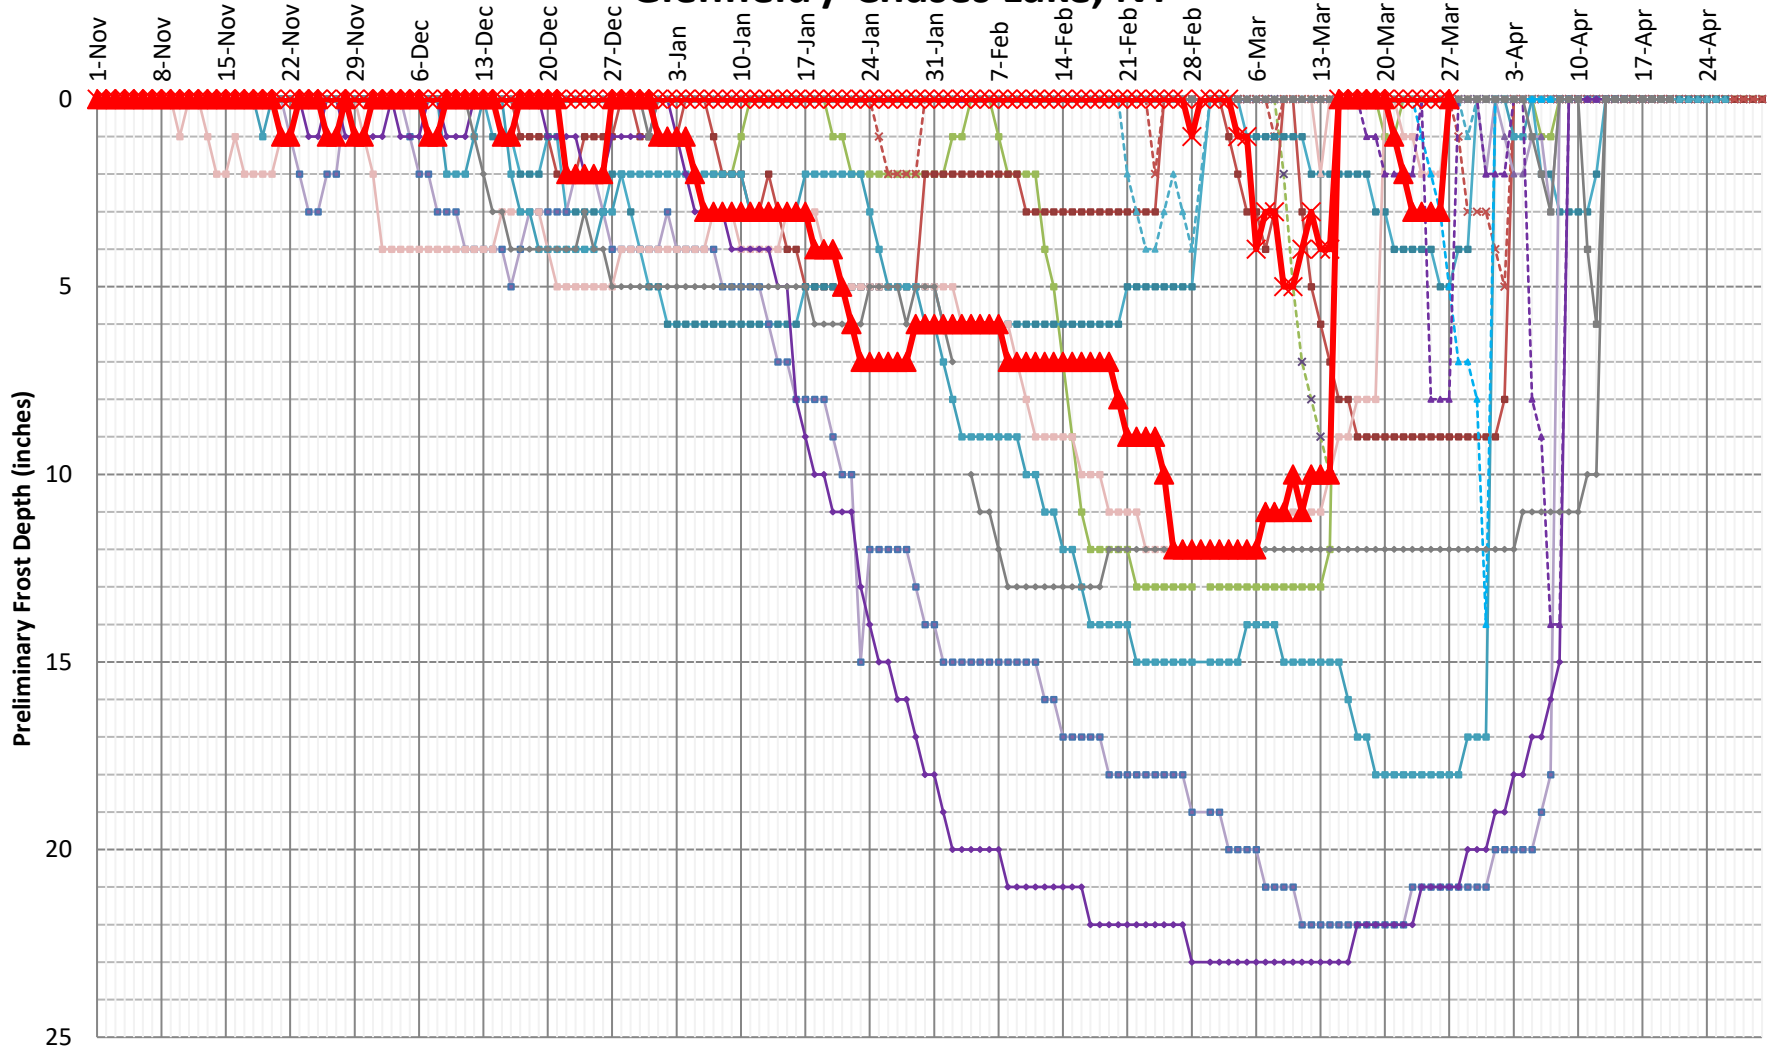

# Glenfield / Chases Lake, NY

Updated: 04/20/2023

- 2015-2016 Depth   
 - - - x - - - 2015-2016 Thaw   
 —●— 2016-2017 Depth   
 - - - x - - - 2016-2017 Thaw   
 —●— 2017-2018 Depth
- - - x - - - 2017-2018 Thaw   
 —●— 2018-2019 Depth   
 —●— 2018-2019 Thaw   
 —●— 2019-2020 Depth   
 - - - x - - - 2019-2020 Thaw
- 2020-2021 Depth   
 - - - x - - - 2020-2021 Thaw   
 —●— 2021-2022 Depth   
 - - - x - - - 2021-2022 Thaw   
 —●— 2022-2023 Depth
- - - x - - - 2022-2023 Thaw   
 —▲— 2023-2024 Depth   
 - - - x - - - 2023-2024 Thaw