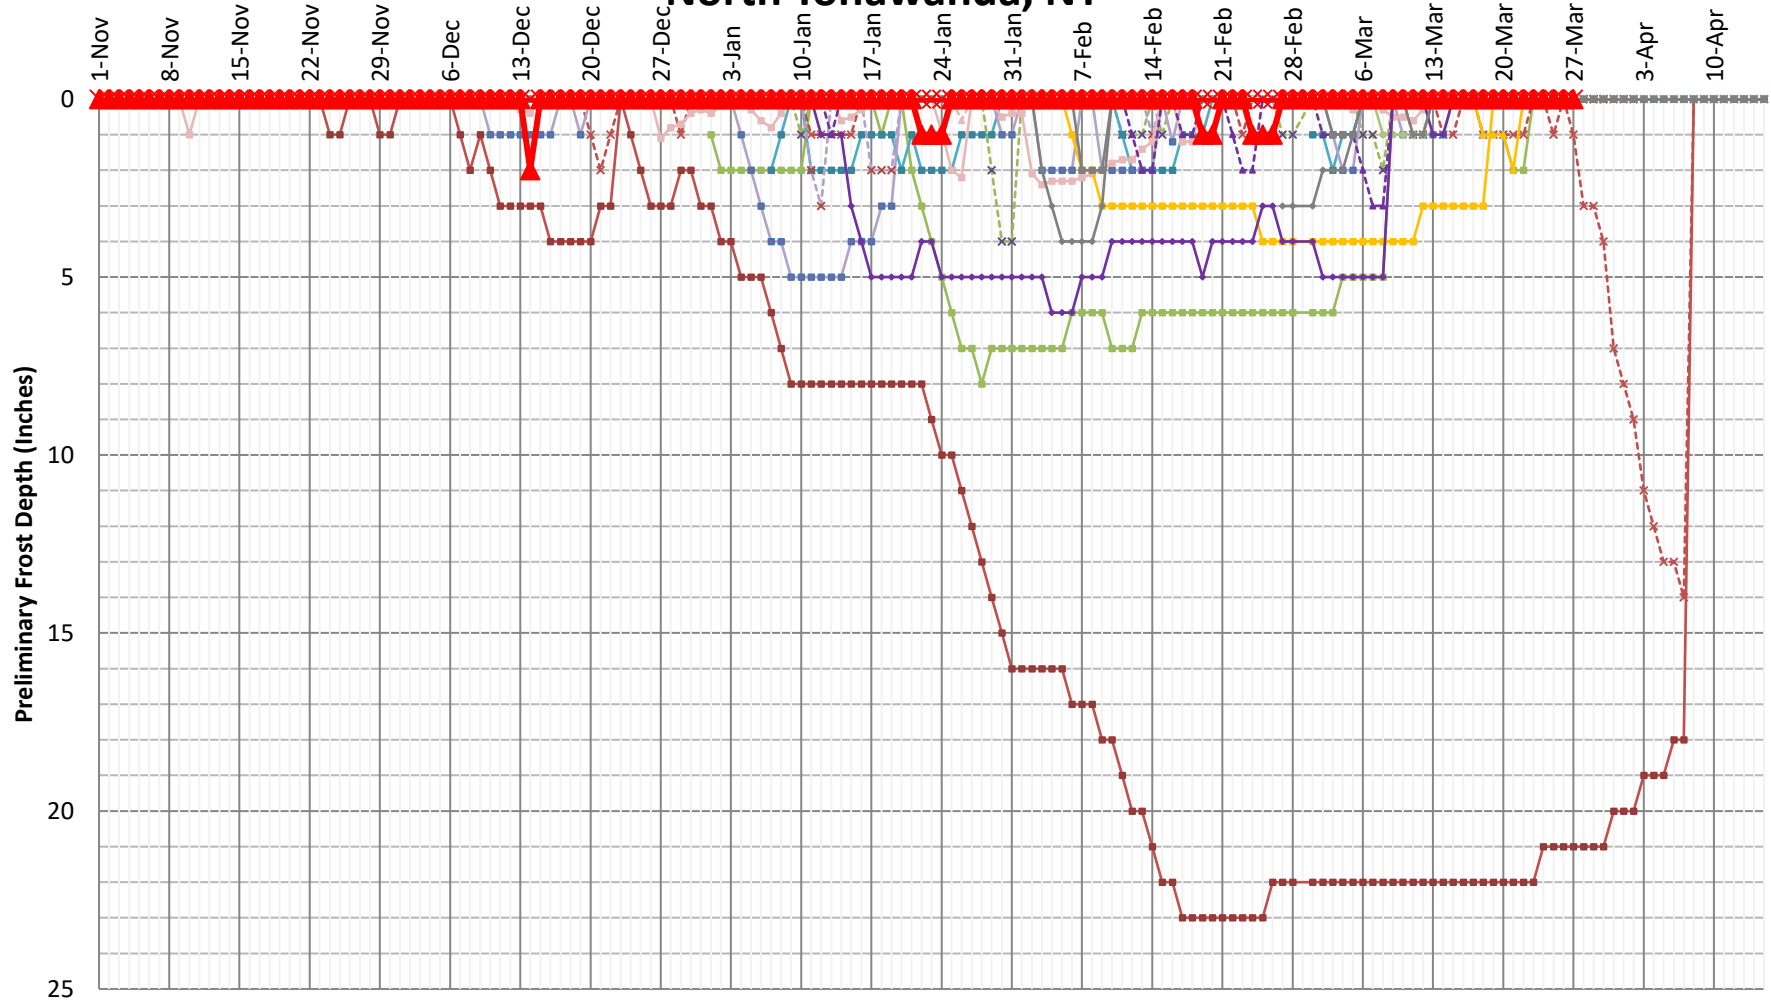

North Tonawanda, NY

Updated: 04/19/2023

- 2012-2013 Depth
 - - - x - - - 2012-2013 Thaw
 —●— 2013-2014 Depth
 - - - x - - - 2013-2014 Thaw
 —●— 2015-2016 Depth
- - - x - - - 2015-2016 Thaw
 —●— 2016-2017 Depth
 - - - x - - - 2016-2017 Thaw
 —●— 2017-2018 Depth
 - - - x - - - 2017-2018 Thaw
- 2018-2019 Depth
 - - - x - - - 2018-2019 Thaw
 —●— 2019-2020 Depth
 - - - x - - - 2019-2020 Thaw
 —●— 2020-2021 Depth
- - - x - - - 2020-2021 Thaw
 —●— 2021-2022 Depth
 - - - x - - - 2021-2022 Thaw
 —●— 2022-2023 Depth
 - - - x - - - 2022-2023 Thaw
- ▲— 2023-2024 Depth
 - - - x - - - 2023-2024 Thaw