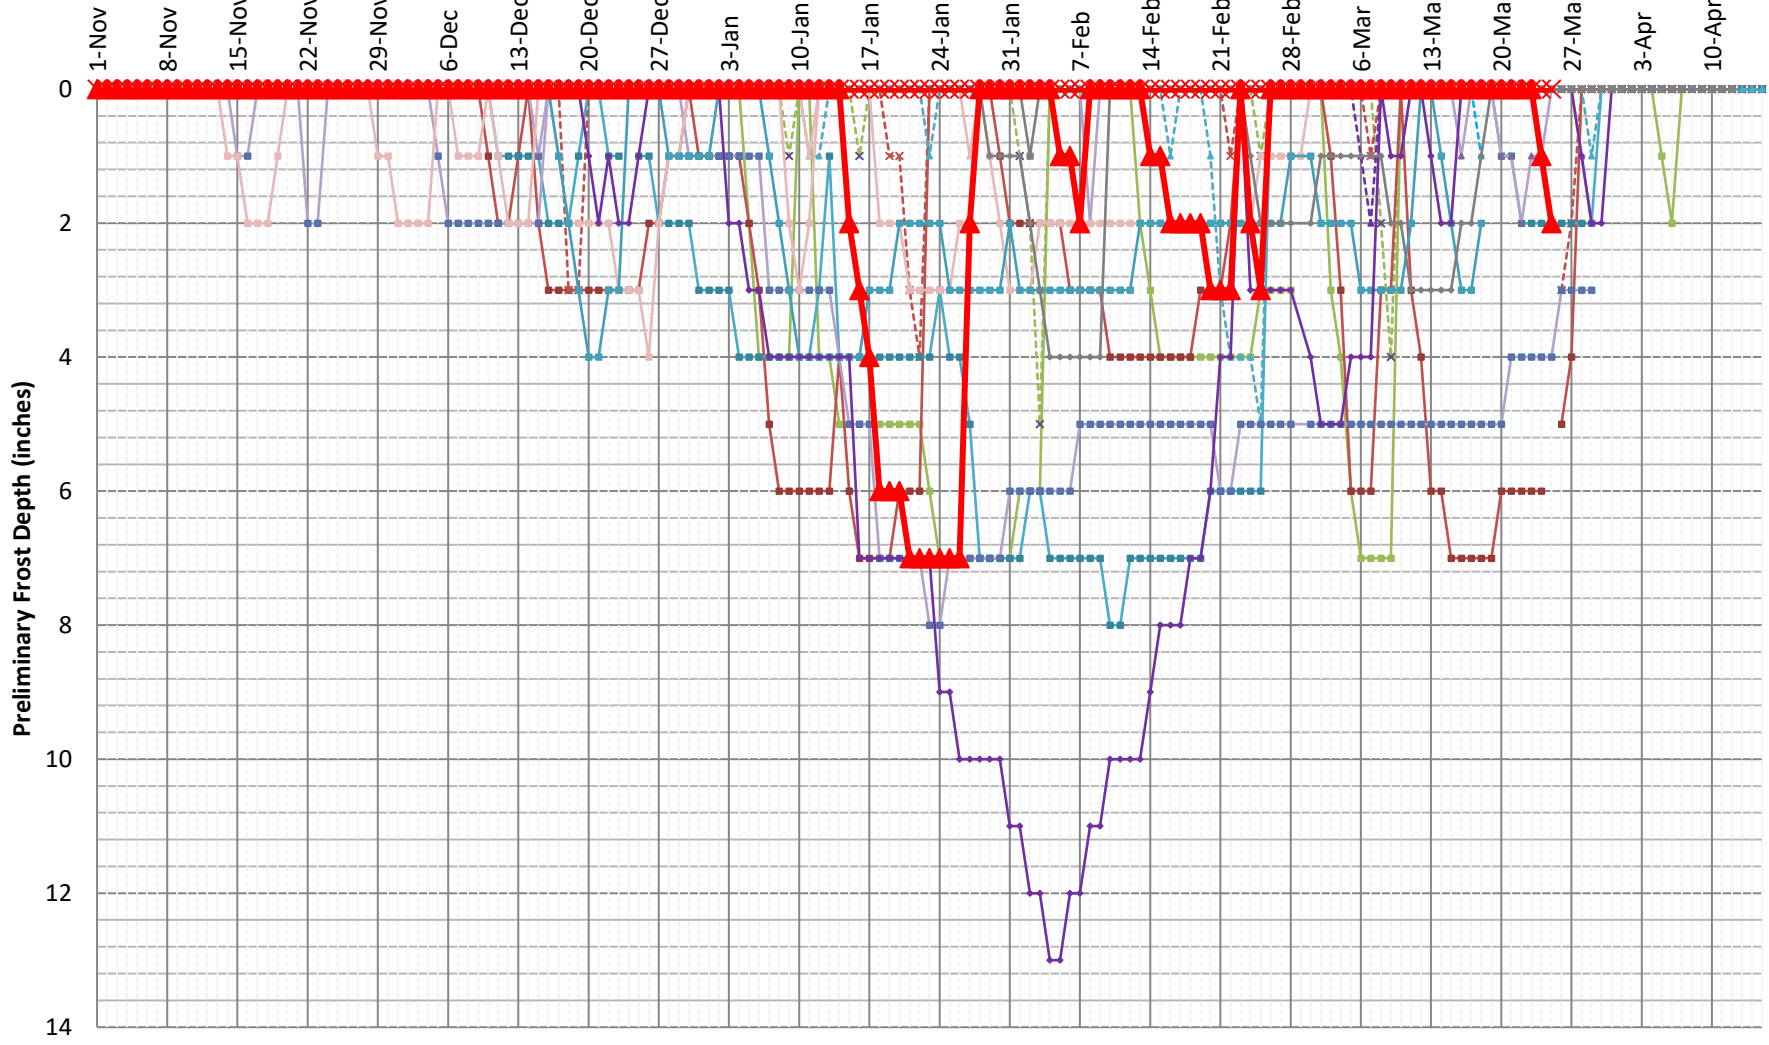

Palermo, NY

Updated: 04/17/2023

- 2015-2016 Depth
- 2015-2016 Thaw
- 2016-2017 Depth
- 2016-2017 Thaw
- 2017-2018 Depth
- 2017-2018 Thaw
- 2018-2019 Depth
- 2018-2019 Thaw
- 2019-2020 Depth
- 2019-2020 Thaw
- 2020-2021 Depth
- 2020-2021 Thaw
- 2021-2022 Depth
- 2021-2022 Thaw
- 2022-2023 Depth
- 2022-2023 Thaw
- 2023-2024 Depth
- 2023-2024 Thaw