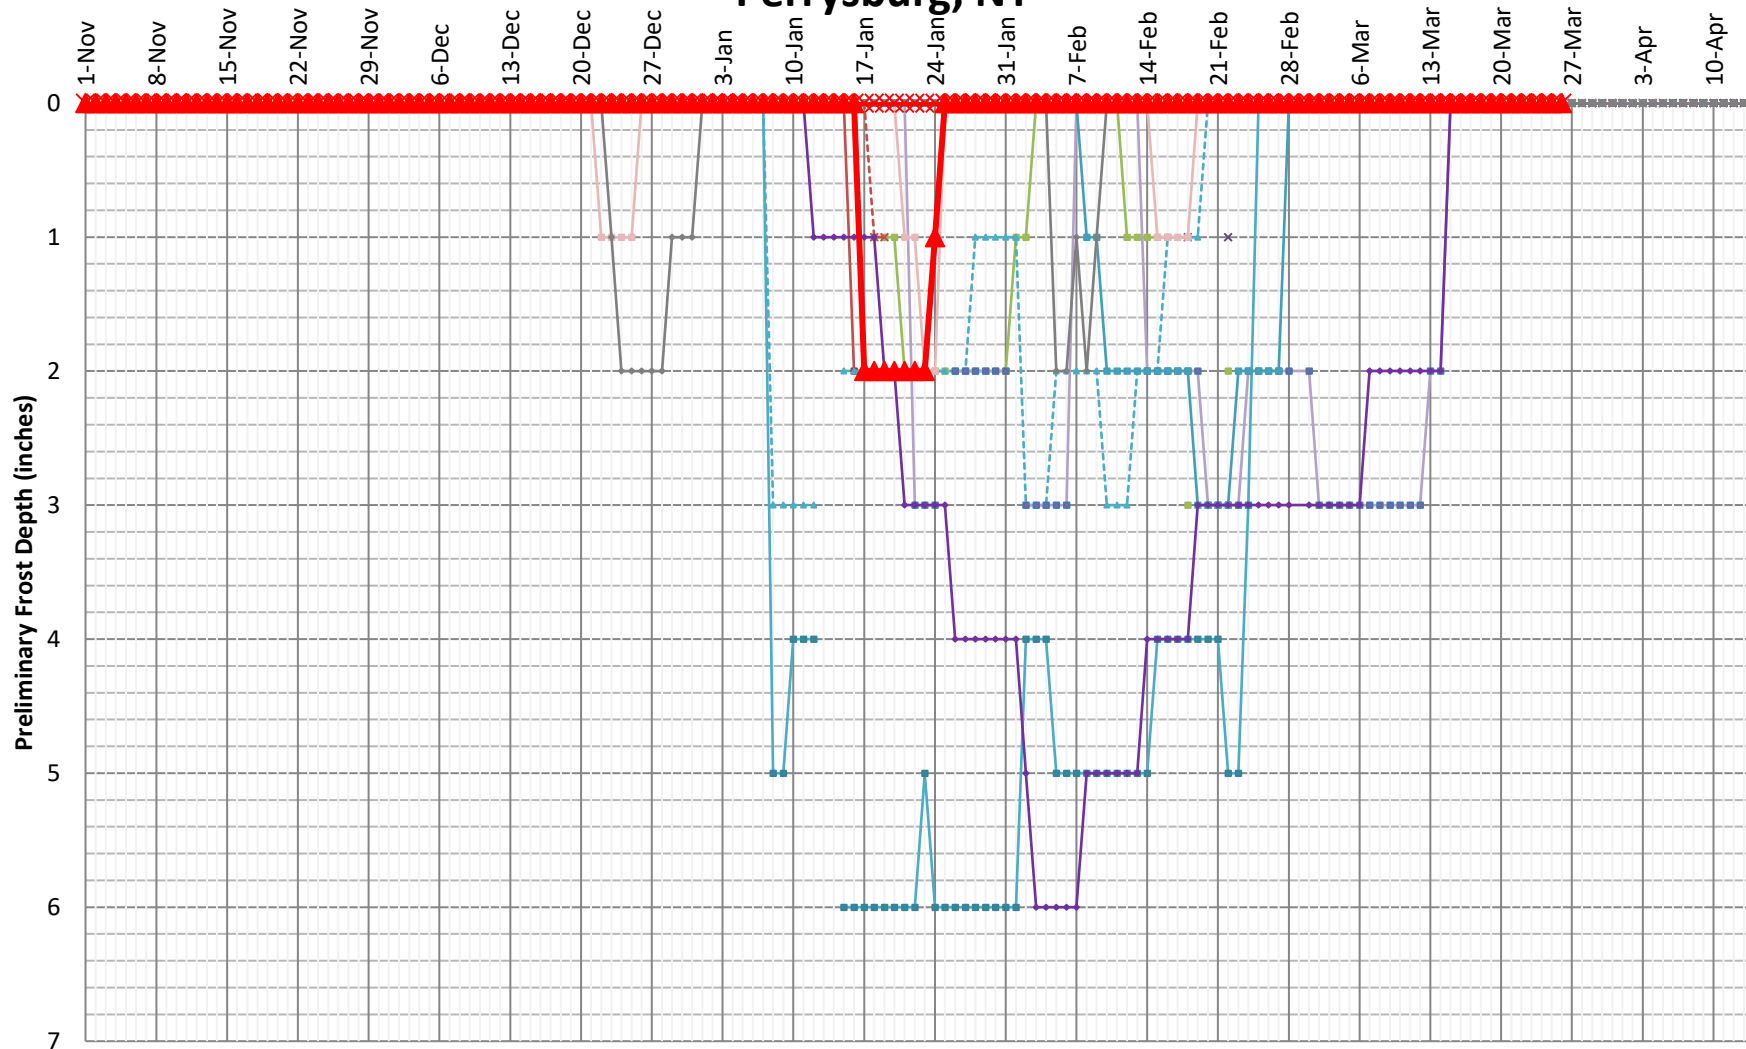

Perrysburg, NY

Updated: 04/16/2023

- 2015-2016 Depth
 - - - x - - - 2015-2016 Thaw
 —●— 2016-2017 Depth
 - - - x - - - 2016-2017 Thaw
 —●— 2017-2018 Depth
- - - x - - - 2017-2018 Thaw
 —●— 2018-2019 Depth
 —●— 2018-2019 Thaw
 —●— 2019-2020 Depth
 —●— 2019-2020 Thaw
- 2020-2021 Depth
 - - - x - - - 2020-2021 Thaw
 —●— 2021-2022 Depth
 - - - x - - - 2021-2022 Thaw
 —●— 2022-2023 Depth
- - - x - - - 2022-2023 Thaw
 —▲— 2023-2024 Depth
 - - - x - - - 2023-2024 Thaw