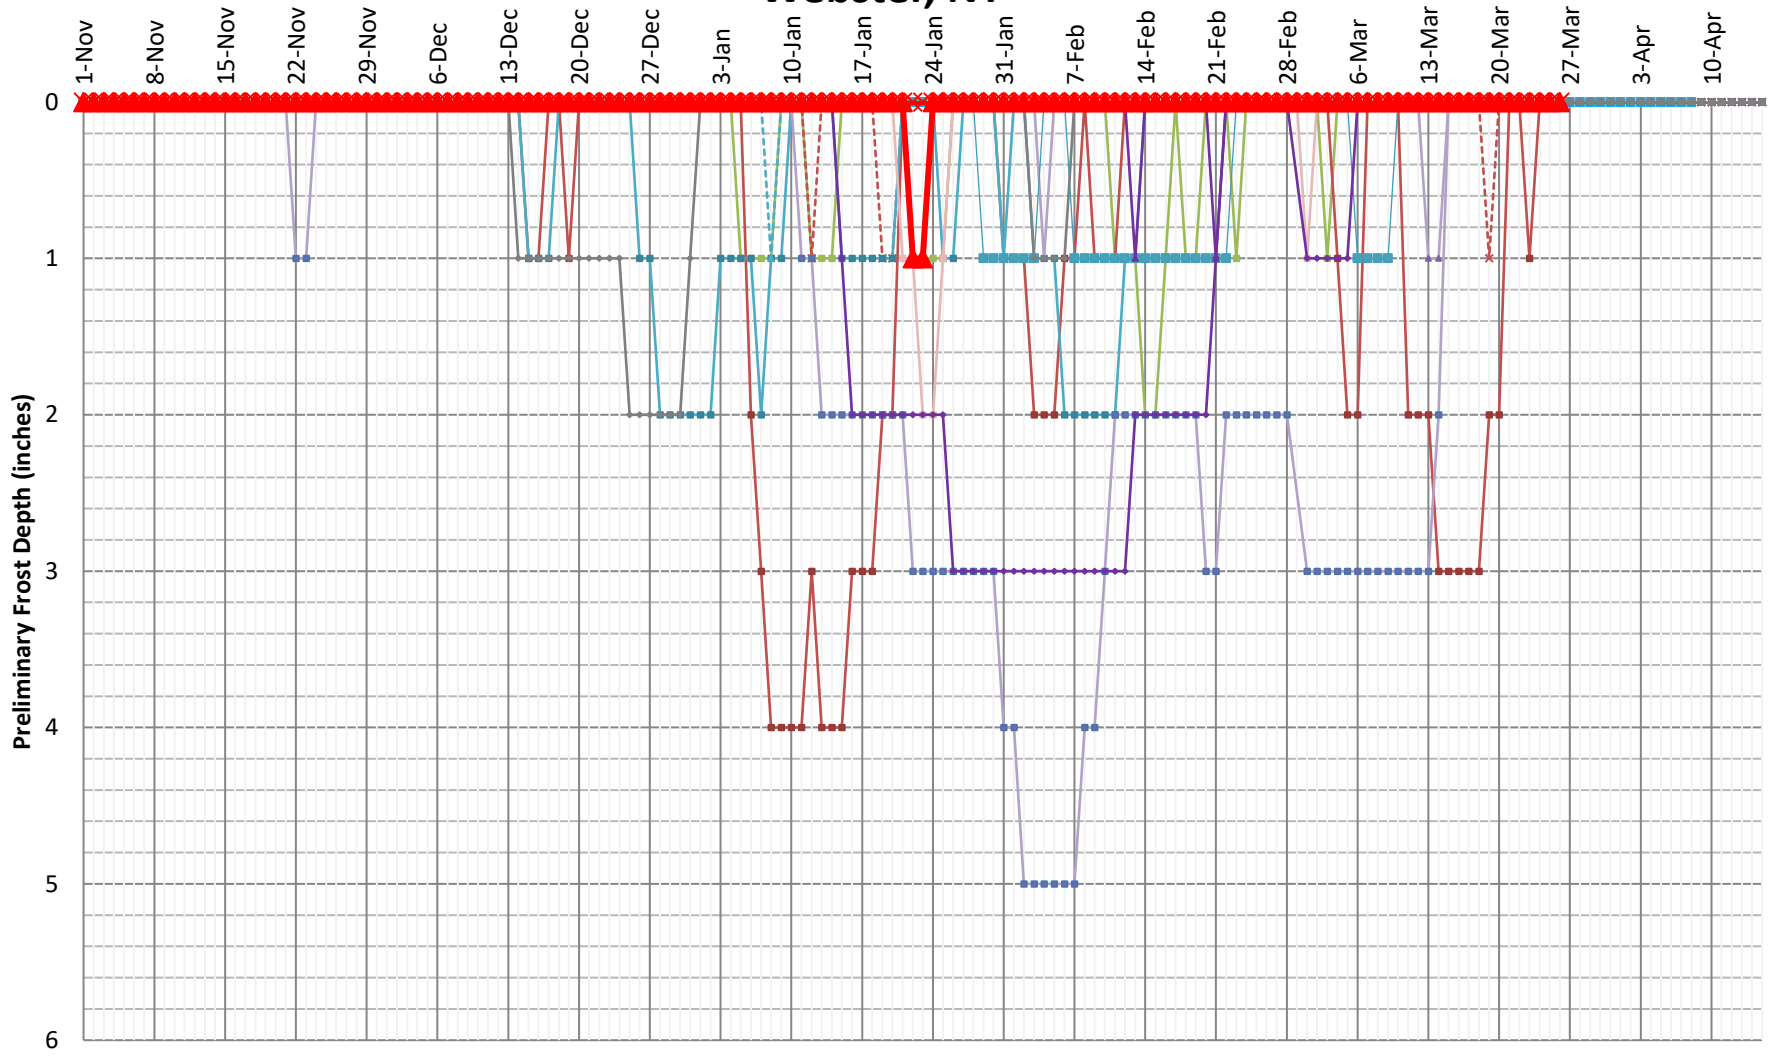

Webster, NY

Updated: 04/19/2023

- 2015-2016 Depth
- - - x - - - 2015-2016 Thaw
- 2016-2017 Depth
- - - x - - - 2016-2017 Thaw
- 2017-2018 Depth
- - - x - - - 2017-2018 Thaw
- 2018-2019 Depth
- - - x - - - 2018-2019 Thaw
- 2019-2020 Depth
- - - x - - - 2019-2020 Thaw
- 2020-2021 Depth
- - - x - - - 2020-2021 Thaw
- 2021-2022 Depth
- - - x - - - 2021-2022 Thaw
- 2022-2023 Depth
- - - x - - - 2022-2023 Thaw
- ▲— 2023-2024 Depth
- - - x - - - 2023-2024 Thaw