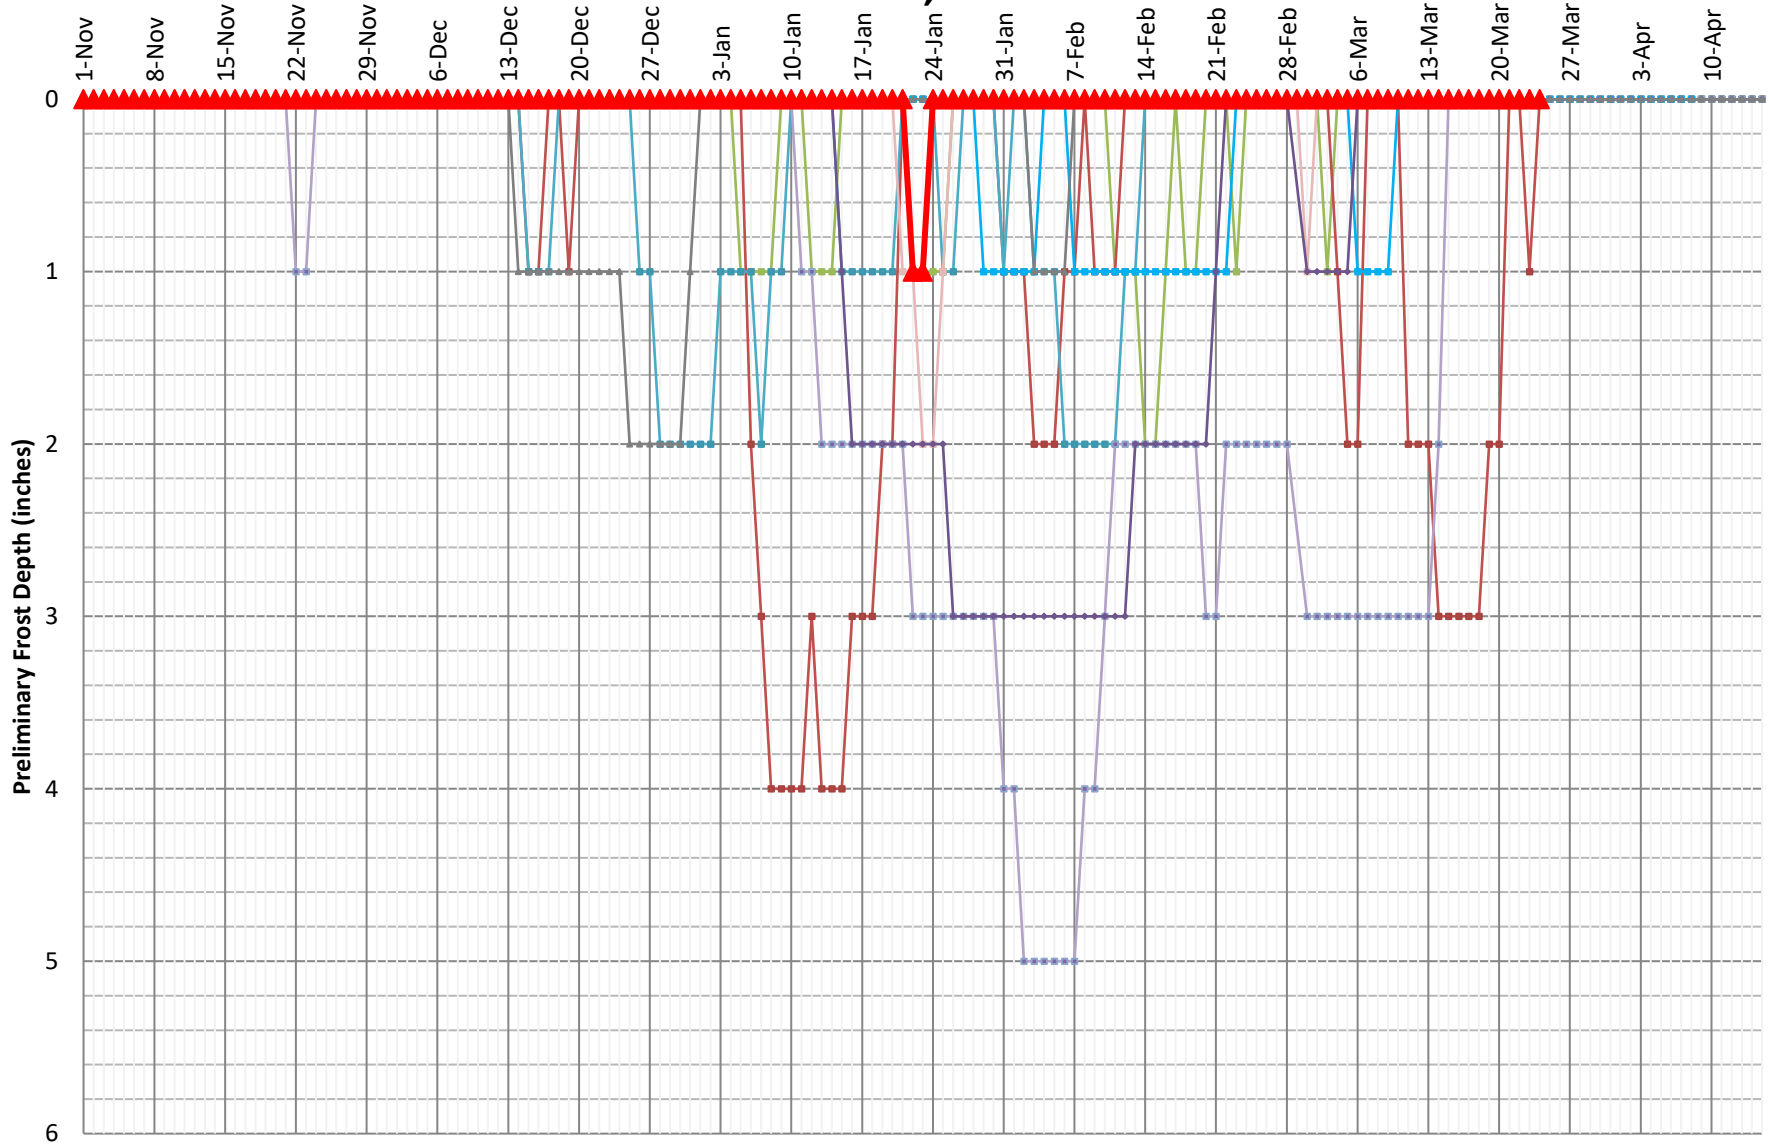

# Webster, NY

Updated: 04/19/2023

—●— 2015-2016 Depth —●— 2016-2017 Depth —●— 2017-2018 Depth —●— 2018-2019 Depth —●— 2019-2020 Depth  
—●— 2020-2021 Depth —●— 2021-2022 Depth —●— 2022-2023 Depth —▲— 2023-2024 Depth