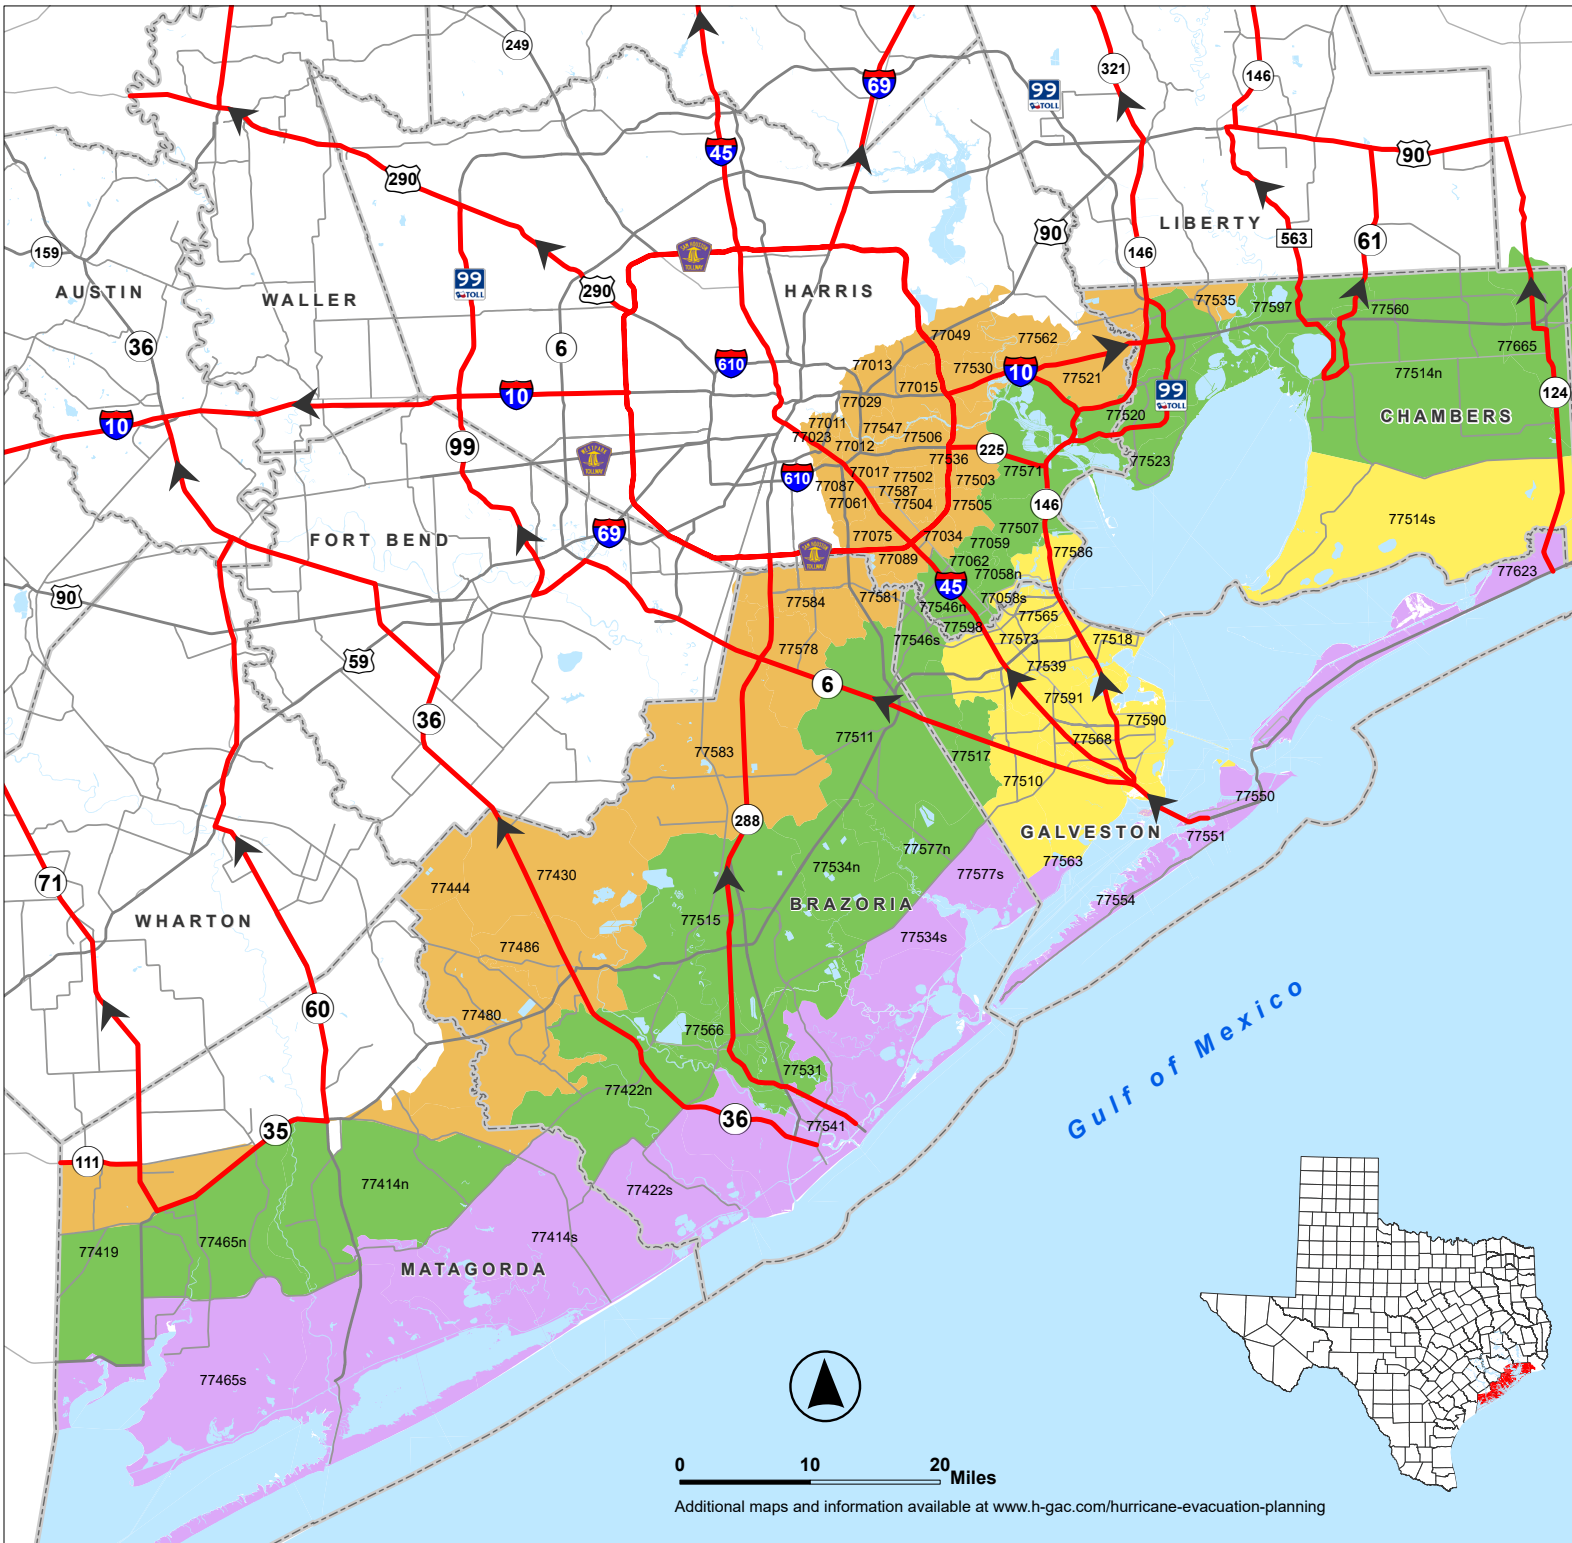

Brazoria, Chambers, Galveston, Harris and Matagorda Hurricane Evacuation Zip-Zones Coastal, A, B, C

ZIP ZONE COASTAL				
77414s	77422s	77465s	77534s	77541
77550	77551	77554	77563	77577s
77623				
ZIP ZONE A				
77058s	77510	77514s	77518	77539
77563	77565	77568	77573	77586
77590	77591			
ZIP ZONE B				
77058n	77059	77062	77414n	77419
77422n	77465n	77507	77511	77514n
77515	77517	77520	77523	77531
77534n	77546n	77546s	77560	77566
77571	77577n	77597	77598	77665
ZIP ZONE C				
77011	77012	77013	77015	77017
77023	77029	77034	77049	77061
77075	77087	77089	77430	77444
77480	77486	77502	77503	77504
77505	77506	77521	77530	77535
77536	77547	77562	77578	77581
77583	77584	77587		

Some zip codes are split into north (n) and south (s) for evacuation purposes.

Route Designation

- Evacuation Corridors
- Other Roads
- County Boundary